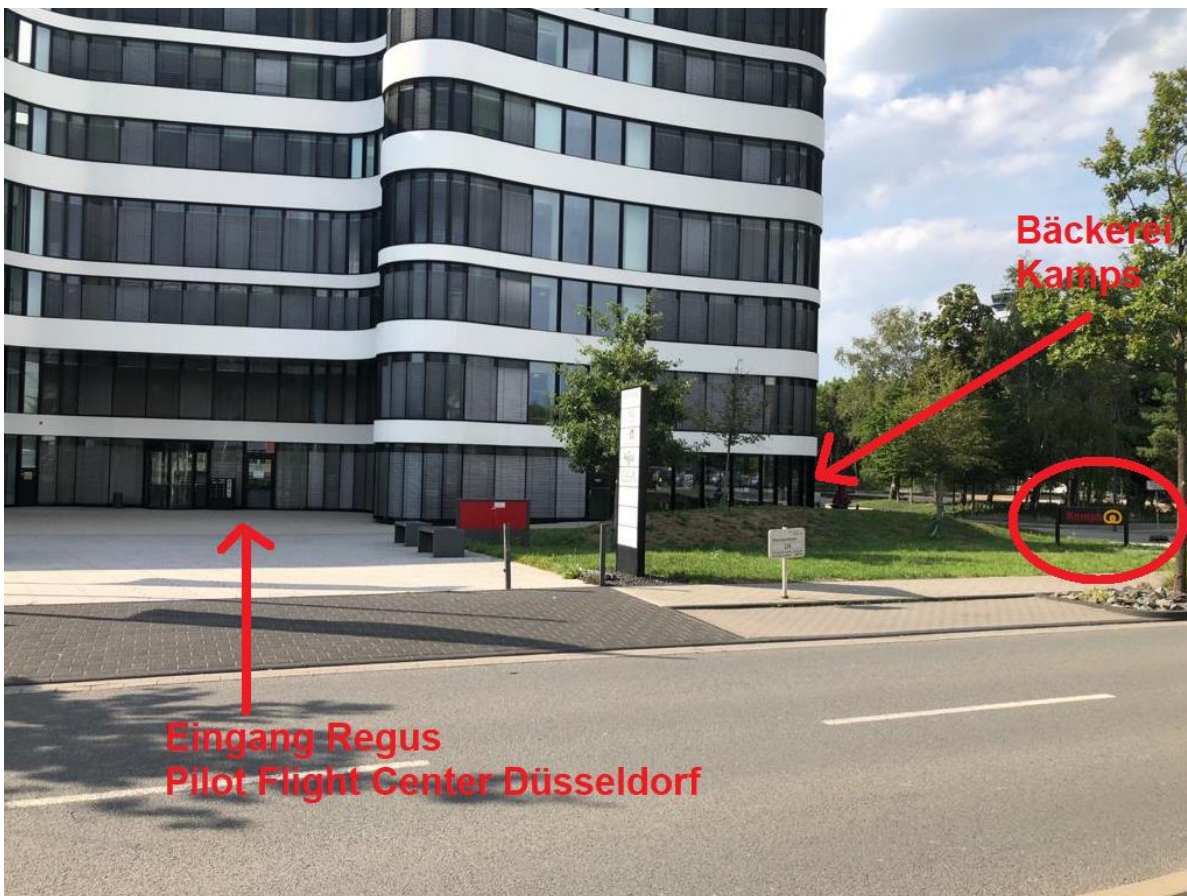

### **Anreise mit dem Auto**

1. Folgen Sie auf der Autobahn aus allen Richtungen der Beschilderung zum Flughafen
2. Richtung Ankunft folgen Sie den Schildern „Airport City“
3. Bei dem ersten Kreisverkehr nehmen Sie die 2te Ausfahrt Richtung „Airport City“
4. Bei dem zweiten Kreisverkehr nehmen Sie die 1te Ausfahrt auf die Peter-Müller-Strasse
5. Fahren Sie weiter gerade aus das Gebäude „Panta Rhei“ befindet sich auf der rechten Seite
6. Parkplatz Möglichkeiten sind im P8 oder Maritim Hotel verfügbar

### **Hinweis: Die Parkplätze sind kostenpflichtig**

- P8 Parkhaus – 4 €/ Std
- Maritim Hotel Parkplatz – 4,50 €/ Std

### **Anreise mit dem Flugzeug**

1. Nehmen Sie den Ausgang beim Terminal C
2. Nachdem Sie das Terminal verlassen haben, gehen Sie gerade aus über die Strasse
3. Das Maritim Hotel befindet sich auf Ihrer rechten Seite. Sie laufen an dem Hotel vorbei und kommen auf einen grossen Platz. Dort halten Sie sich rechts
4. Das Regus Center befindet sich auf der rechten Seite im „Panta Rhei“ Gebäude (dort wo Sie auch die Bäckerei „Kamps“ sehen können)

### **Anreise mit der Bahn**

1. Der Bus 721 hält an der Flughafenverwaltung (das Center befindet sich hinter dem Maritim Hotel (ca 2 Minuten zu Fuß))
2. die S-Bahn S11 fährt direkt bis Flughafen Terminal
3. Nehmen Sie den Ausgang Airport city, Flughafenverwaltung und laufen über die Strasse
4. Das Maritim Hotel befindet sich auf Ihrer rechten Seite. Sie laufen an dem Hotel vorbei und kommen auf einen grossen Platz. Dort halten Sie sich rechts
5. Das Regus Center befindet sich auf der rechten Seite im „Panta Rhei“ Gebäude (dort wo Sie auch die Bäckerei „Kamps“ sehen können)