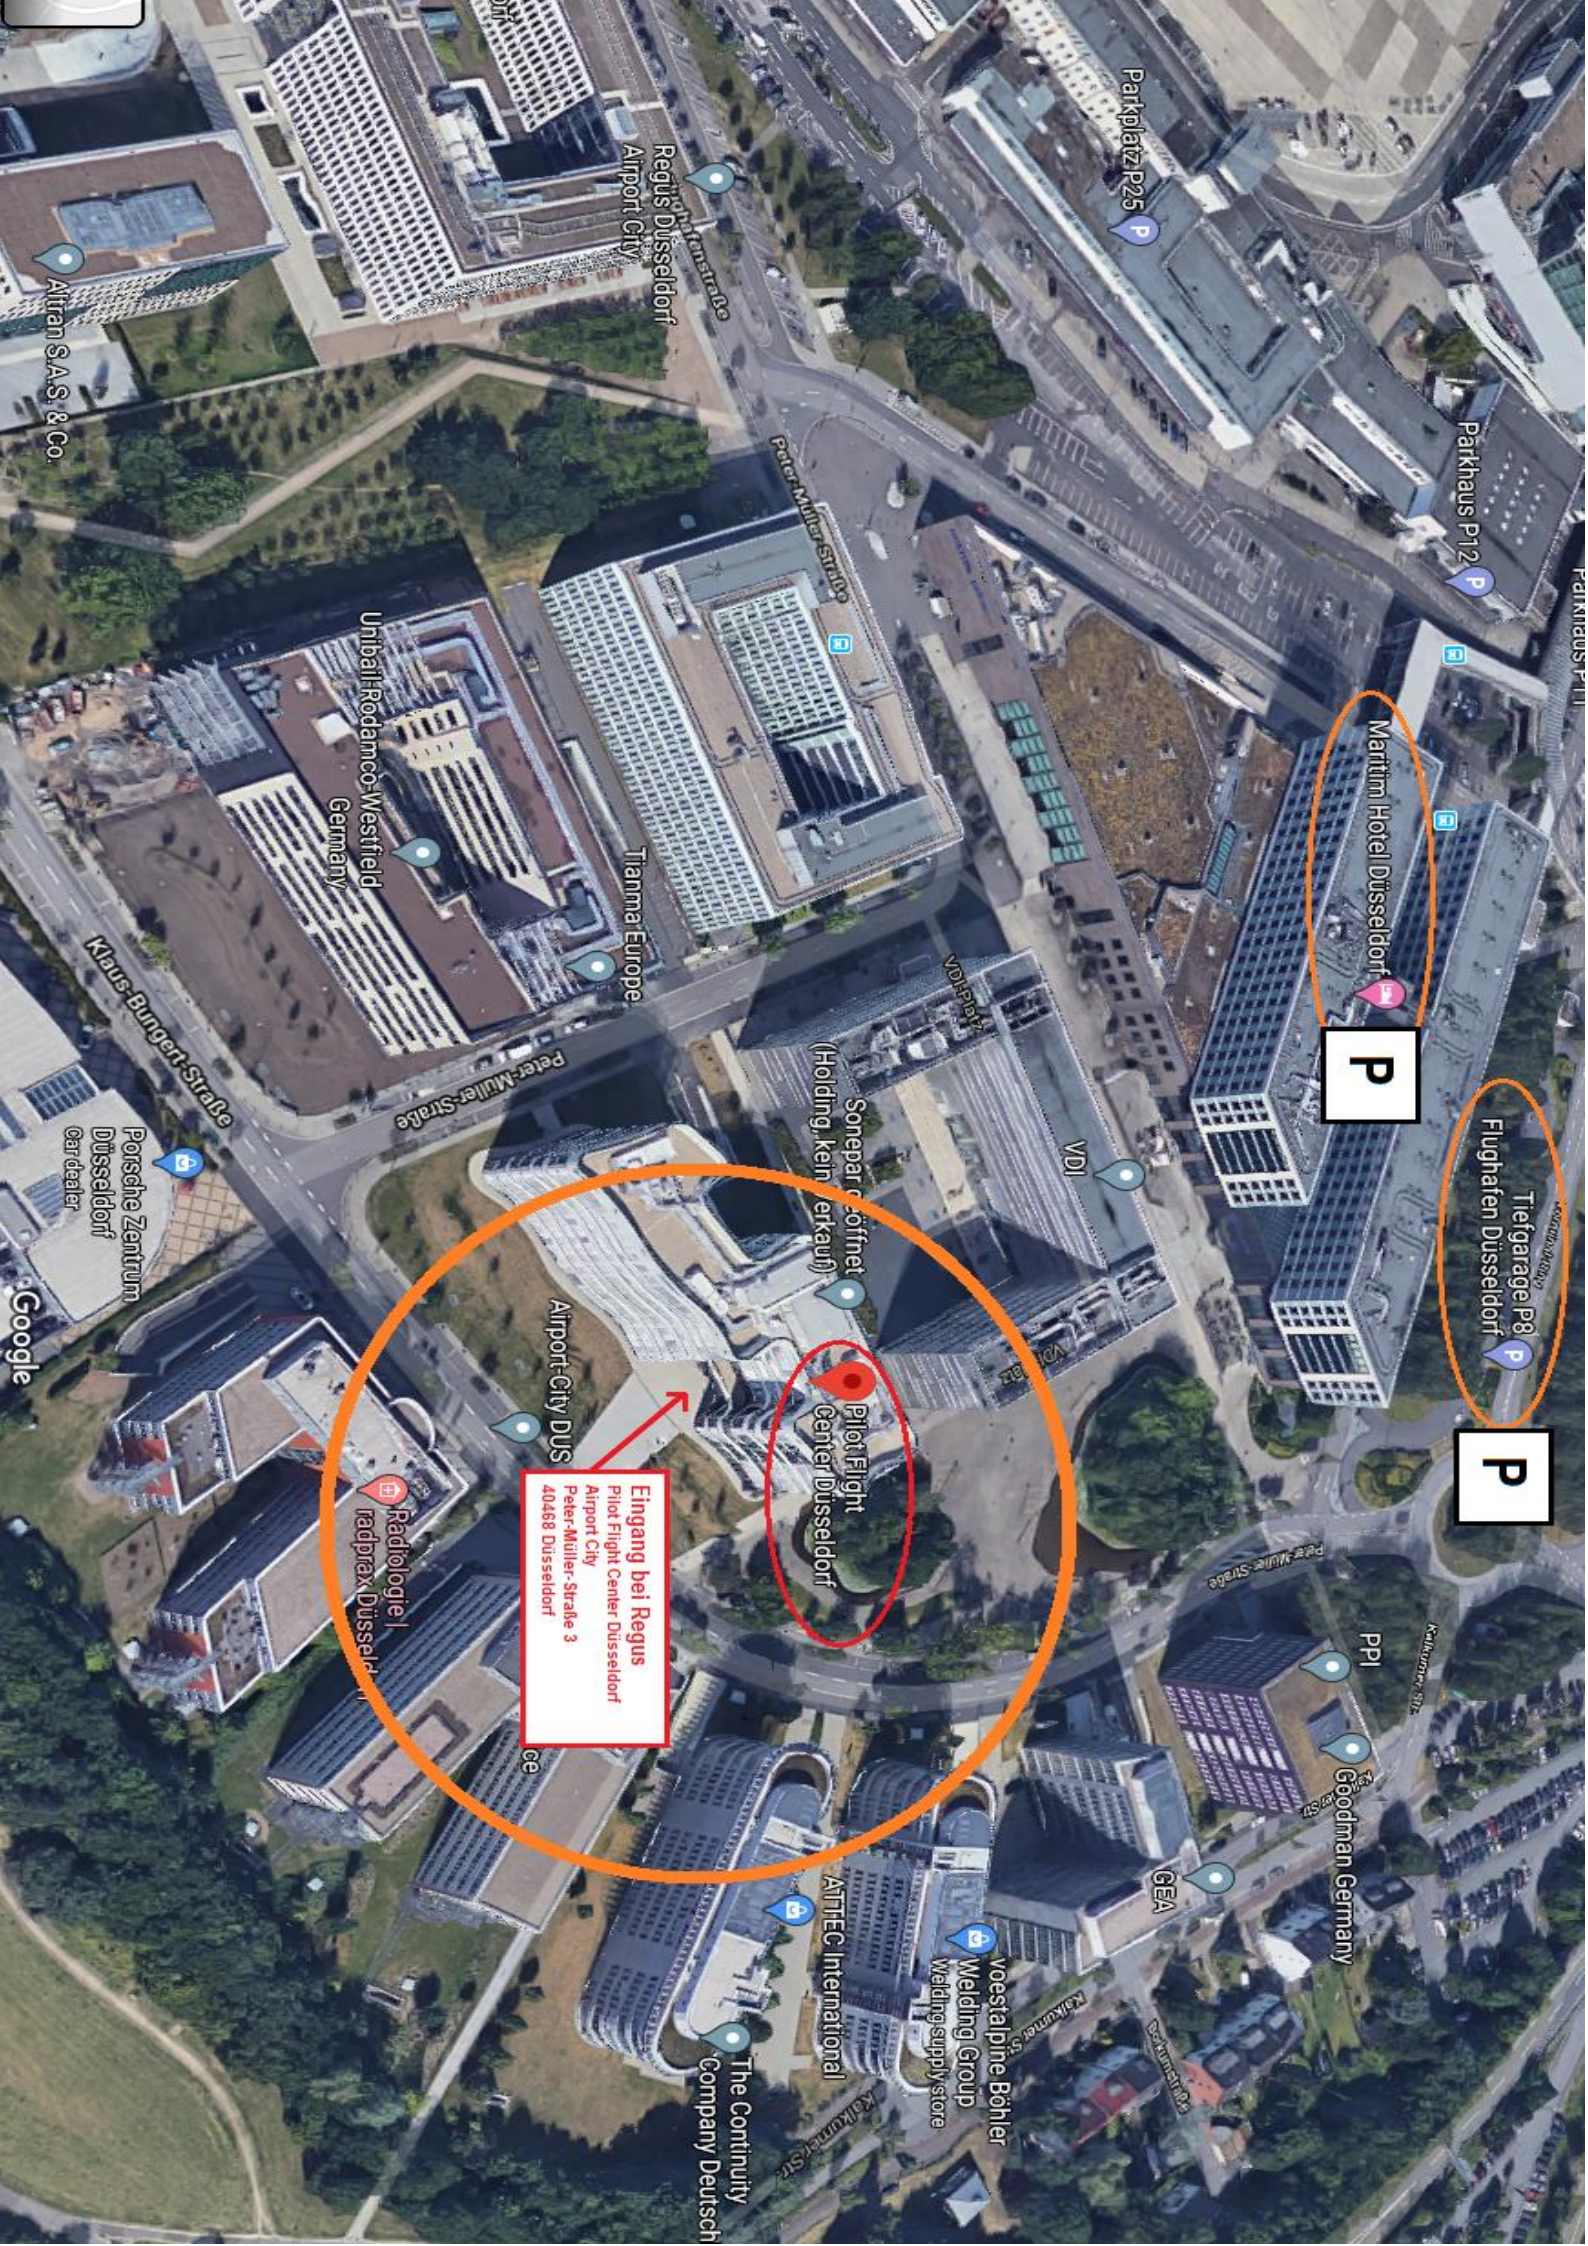

### **Anreise mit dem Auto**

1. Folgen Sie auf der Autobahn aus allen Richtungen der Beschilderung zum Flughafen
2. Richtung Ankunft folgen Sie den Schildern „Airport City“
3. Bei dem ersten Kreisverkehr nehmen Sie die 2te Ausfahrt Richtung „Airport City“
4. Bei dem zweiten Kreisverkehr nehmen Sie die 1te Ausfahrt auf die Peter-Müller-Strasse
5. Fahren Sie weiter gerade aus das Gebäude „Panta Rhei“ befindet sich auf der rechten Seite
6. Parkplatz Möglichkeiten sind im P8 oder Maritim Hotel verfügbar

### **Anreise mit dem Flugzeug**

1. Nehmen Sie den Ausgang beim Terminal C
2. Nachdem Sie das Terminal verlassen haben, gehen Sie gerade aus über die Strasse
3. Das Maritim Hotel befindet sich auf Ihrer rechten Seite. Sie laufen an dem Hotel vorbei und kommen auf einen grossen Platz. Dort halten Sie sich rechts
4. Das Regus Center befindet sich auf der rechten Seite im „Panta Rhei“ Gebäude (dort wo Sie auch die Bäckerei „Kamps“ sehen können)

### **Anreise mit der Bahn**

1. Der Bus 721 hält an der Flughafenverwaltung (das Center befindet sich hinter dem Maritim Hotel (ca 2 Minuten zu Fuß))
2. die S-Bahn S11 fährt direkt bis Flughafen Terminal
3. Nehmen Sie den Ausgang Airport city, Flughafenverwaltung und laufen über die Strasse
4. Das Maritim Hotel befindet sich auf Ihrer rechten Seite. Sie laufen an dem Hotel vorbei und kommen auf einen grossen Platz. Dort halten Sie sich rechts
5. Das Regus Center befindet sich auf der rechten Seite im „Panta Rhei“ Gebäude (dort wo Sie auch die Bäckerei „Kamps“ sehen können)

**\* Am Wochenende wird der Fluglehrer die Gäste direkt an der Drehtüre abholen.**

Altiran S.A.S. & Co.

Regus Düsseldorf Airport City

Wittenstraße

Peter Müller Straße

Parkplatz P25 P

Parkhaus P12 P

Uniball-Rodamco-Westfield Germany